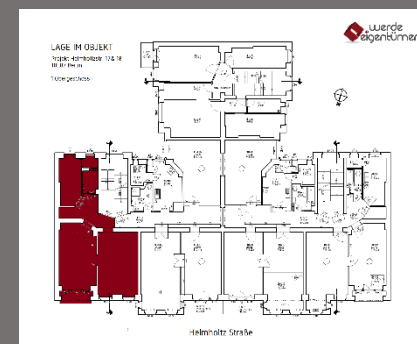

# 3  
Hel18

GRUNDRISS / LAGEPLAN / INFO

66,42m<sup>2</sup>

VORDERHAUS / WOHNEN

1.OG links / FREI

Alle Angaben entsprechen dem Aufmaß 2017.  
Die Darstellung ist maßstabsgetreu.

Bearbeitungsstand Frühjahr 2021

# 21  
Hel17

GRUNDRISS / LAGEPLAN / INFO

81,30m<sup>2</sup>

VORDERHAUS / WOHNEN

4.OG links / frei ab 01.03.2021