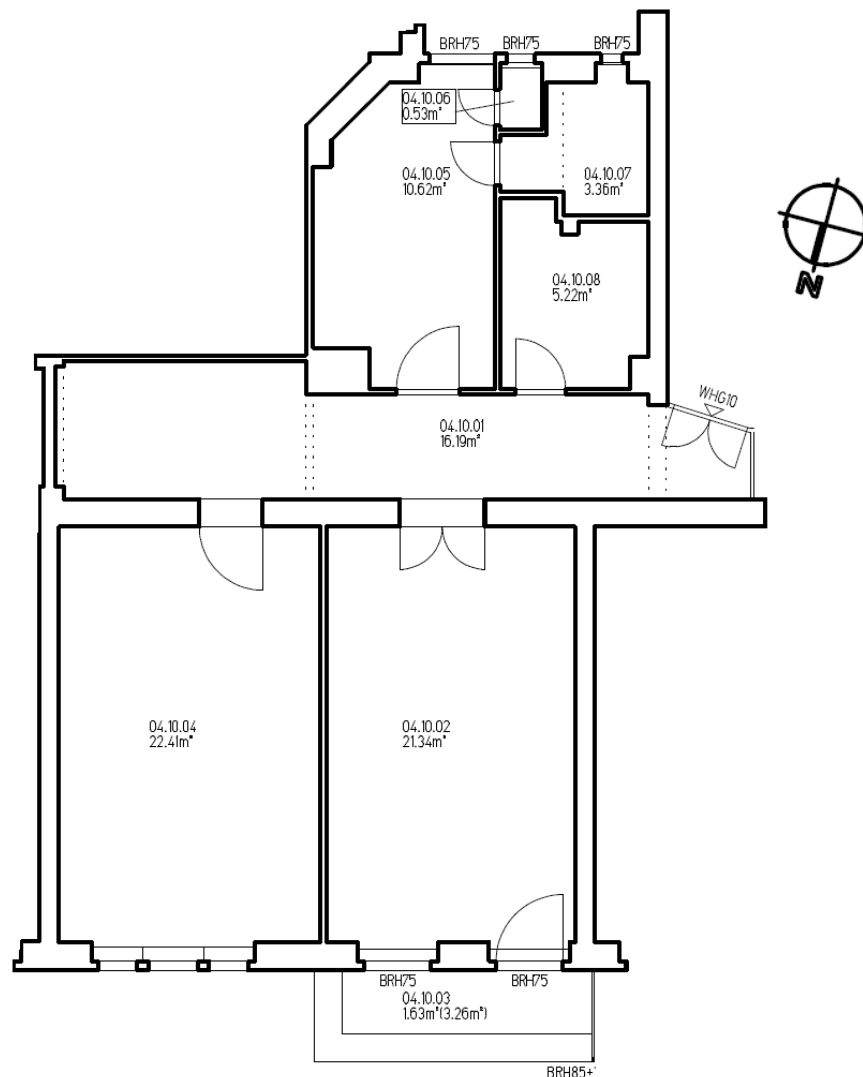

# 3  
Hel18

GRUNDRISS / LAGEPLAN / INFO

66,42m<sup>2</sup>

VORDERHAUS / WOHNEN

1.OG links / FREI

Alle Angaben entsprechen dem Aufmaß 2017.  
Die Darstellung ist maßstabsgetreu.

Bearbeitungsstand Frühjahr 2021

# Helmholtzstr. 17 / 4.OBERGESCHOSS links

Alle Angaben entsprechen dem Aufmaß 2017.  
Die Darstellung ist maßstabsgetreu.

Helmholtzstr.17&18

# 21  
Hel17

GRUNDRISS / LAGEPLAN / INFO

81,30m<sup>2</sup>

VORDERHAUS / WOHNEN

4.OG links / frei ab 01.03.2021