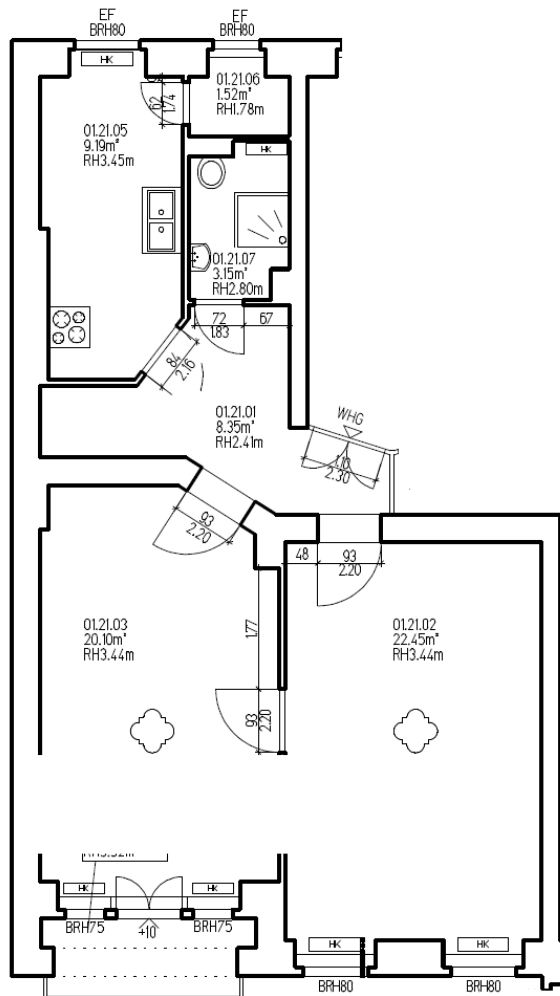

# Helmholtzstr. 18 / 1.OBERGESCHOSS links

Helmholtzstr.17&18

# 3  
Hel18

GRUNDRISS / LAGEPLAN / INFO

66,42m<sup>2</sup>

VORDERHAUS / WOHNEN

1.OG links / FREI

Alle Angaben entsprechen dem Aufmaß 2017.  
Die Darstellung ist maßstabsgetreu.

Bearbeitungsstand Frühjahr 2021

# Helmholtzstr. 17 / 4.OBERGESCHOSS links

Alle Angaben entsprechen dem Aufmaß 2017.  
Die Darstellung ist maßstabsgetreu.

Helmholtzstr.17&18

# 21  
Hel17

GRUNDRISS / LAGEPLAN / INFO

81,30m<sup>2</sup>

VORDERHAUS / WOHNEN

4.OG links / frei ab 01.03.2021