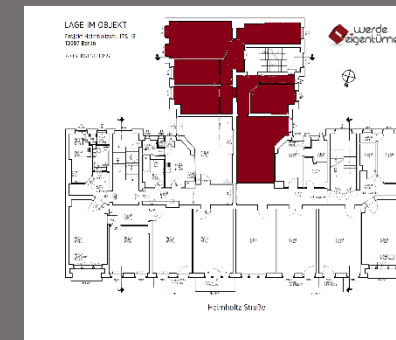

Bearbeitungsstand Sommer 2021

Helmholtzstr. 17 / 4.OBERGESCHOSS links

Helmholtzstr.17&18

BERLIN – Charlottenburg

18
Hel17

GRUNDRISS / LAGEPLAN / INFO

70,15m²

VORDERHAUS / WOHNEN

2.OG rechts / vermietet

Alle Angaben entsprechen dem Aufmaß 2017.
Die Darstellung ist maßstabsgetreu.

Bearbeitungsstand Sommer 2021

Helmholtzstr. 17 / 4.OBERGESCHOSS Seitenflügel

Helmholtzstr.17&18

BERLIN –
Charlottenburg

28
Hel17

GRUNDRISS / LAGEPLAN / INFO

101,8m²

SEITENFLÜGEL / WOHNEN

4.OG / vermietet

Alle Angaben entsprechen dem Aufmaß 2017.
Die Darstellung ist maßstabsgetreu.