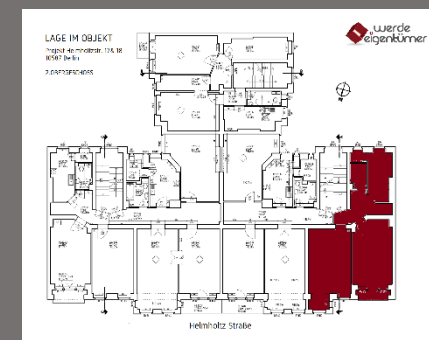

Bearbeitungsstand Sommer 2021

Helmholtzstr. 17 / 4.OBERGESCHOSS links

Helmholtzstr.17&18

BERLIN – Charlottenburg

18
Hel17

GRUNDRISS / LAGEPLAN / INFO

70,15m²

VORDERHAUS / WOHNEN

2.OG rechts / vermietet

Alle Angaben entsprechen dem Aufmaß 2017.
Die Darstellung ist maßstabsgetreu.

Bearbeitungsstand Sommer 2021

Helmholtzstr. 17 / 4.OBERGESCHOSS Seitenflügel

Helmholtzstr.17&18

BERLIN –
Charlottenburg

28
Hel17

GRUNDRISS / LAGEPLAN / INFO

101,8m²

SEITENFLÜGEL / WOHNEN

4.OG / vermietet

Alle Angaben entsprechen dem Aufmaß 2017.
Die Darstellung ist maßstabsgetreu.