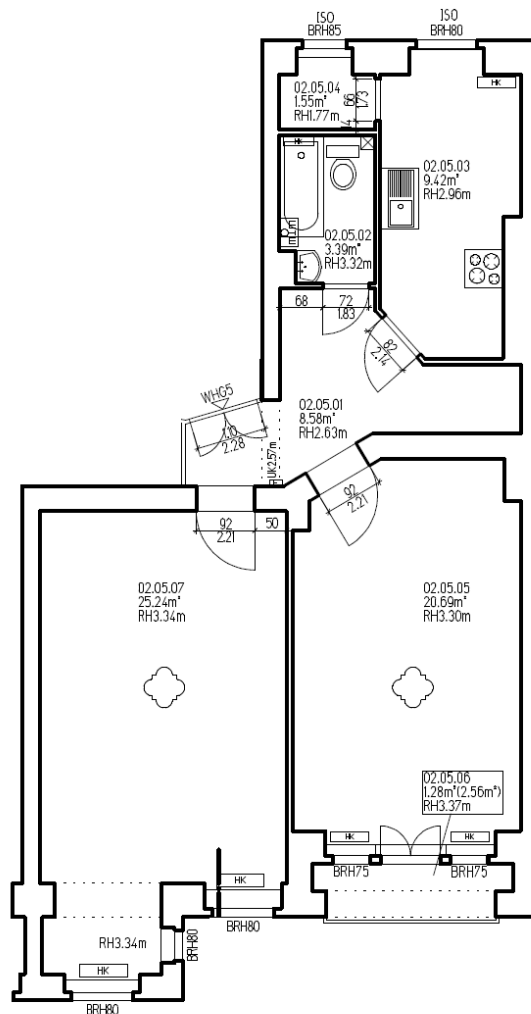

Bearbeitungsstand Sommer 2021

Helmholtzstr. 17 / 4.OBERGESCHOSS links

Helmholtzstr.17&18

BERLIN – Charlottenburg

18
Hel17

GRUNDRISS / LAGEPLAN / INFO

70,15m²

VORDERHAUS / WOHNEN

2.OG rechts / vermietet

Alle Angaben entsprechen dem Aufmaß 2017.
Die Darstellung ist maßstabsgetreu.

Bearbeitungsstand Sommer 2021

Helmholtzstr. 17 / 4.OBERGESCHOSS Seitenflügel

Helmholtzstr.17&18

BERLIN –
Charlottenburg

28
Hel17

GRUNDRISS / LAGEPLAN / INFO

101,8m²

SEITENFLÜGEL / WOHNEN

4.OG / vermietet

Alle Angaben entsprechen dem Aufmaß 2017.
Die Darstellung ist maßstabsgetreu.