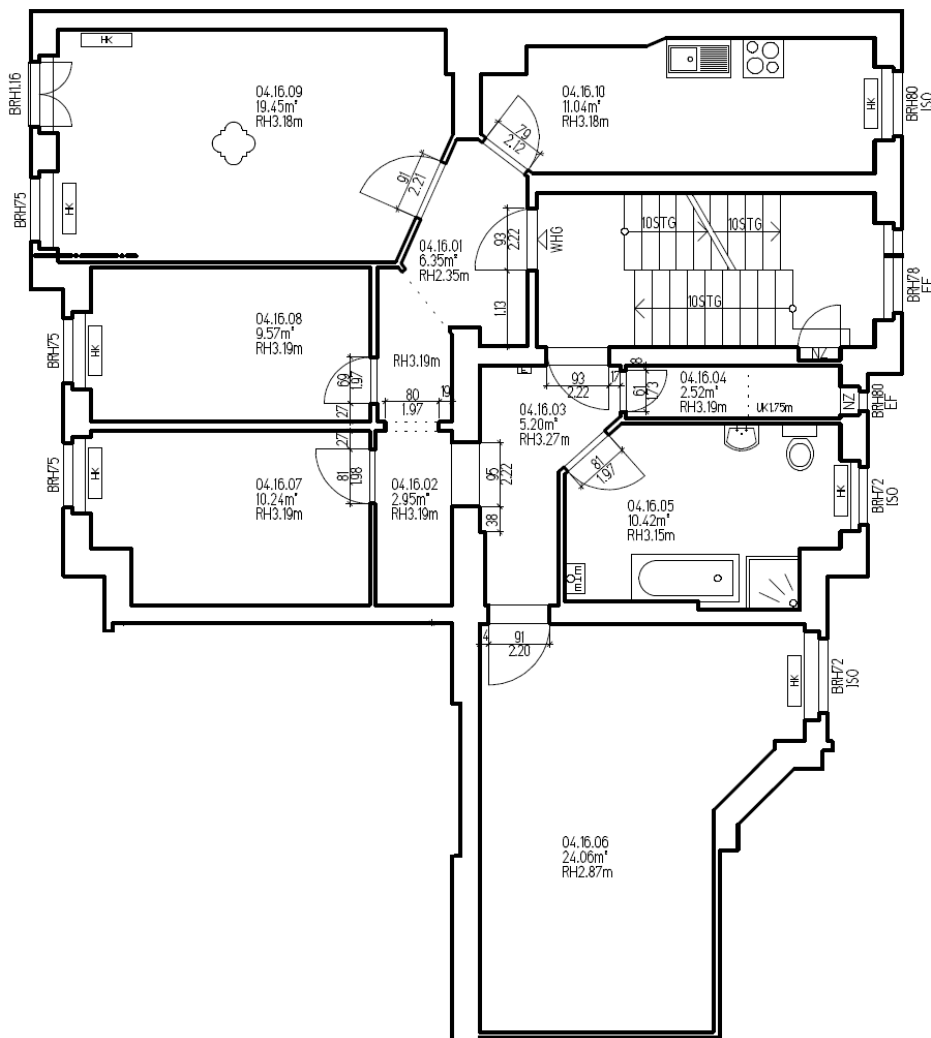

Bearbeitungsstand Sommer 2021

Helmholtzstr. 17 / 4.OBERGESCHOSS links

Helmholtzstr.17&18

BERLIN – Charlottenburg

18
Hel17

GRUNDRISS / LAGEPLAN / INFO

70,15m²

VORDERHAUS / WOHNEN

2.OG rechts / vermietet

Alle Angaben entsprechen dem Aufmaß 2017.
Die Darstellung ist maßstabsgetreu.

Bearbeitungsstand Sommer 2021

Helmholtzstr. 17 / 4.OBERGESCHOSS Seitenflügel

Helmholtzstr.17&18

BERLIN –
Charlottenburg

28
Hel17

GRUNDRISS / LAGEPLAN / INFO

101,8m²

SEITENFLÜGEL / WOHNEN

4.OG / vermietet

Alle Angaben entsprechen dem Aufmaß 2017.
Die Darstellung ist maßstabsgetreu.